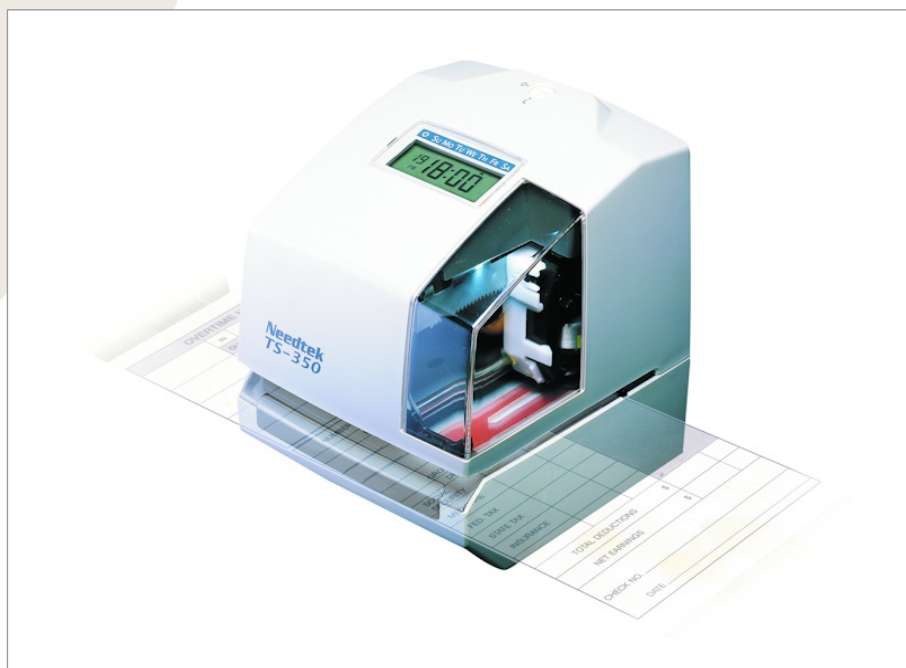

Timbradocumenti e  
Timbrabolle **Needtek TS 350**:  
Stampa Data e Ora su  
qualsiasi Documento.  
Strumento di Alta Attendibilità  
ed Esattezza, di Certa  
Dichiarazione.

### Timbradocumenti Needtek TS-350

**Osti Sistemi** propone questo nuovo **timbrabolle / timbradocumenti** avanzato nelle qualità, operatività e risultati, con rapporto qualità/prezzo superiore a qualsiasi prodotto affine offerto sul mercato. Il timbradocumenti / timbrabolle **TS 350** è un marcatempo per la registrazione in tempo reale, che stampa l'ora e la data su qualsiasi documento, anche in più copie fino a cinque copie, che richiede di essere controllato, archiviato e registrato. Dotato di uscite relè per collegamento a **sirena/campanella esterna** con programmazione giornaliera e settimanale.

**TS-350 Needtek** è il timbrabolle e timbradocumenti idoneo per la **totalità dei settori lavorativi** (Istituti bancari, compagnie assicurative, autonoleggi, autofficine, spedizionieri, supermercati, uffici postali, ecc.)

**DIMENSIONI:** H 180 mm x L 150 mm x P 165 mm.

**CASSA:** ABS colore grigio.